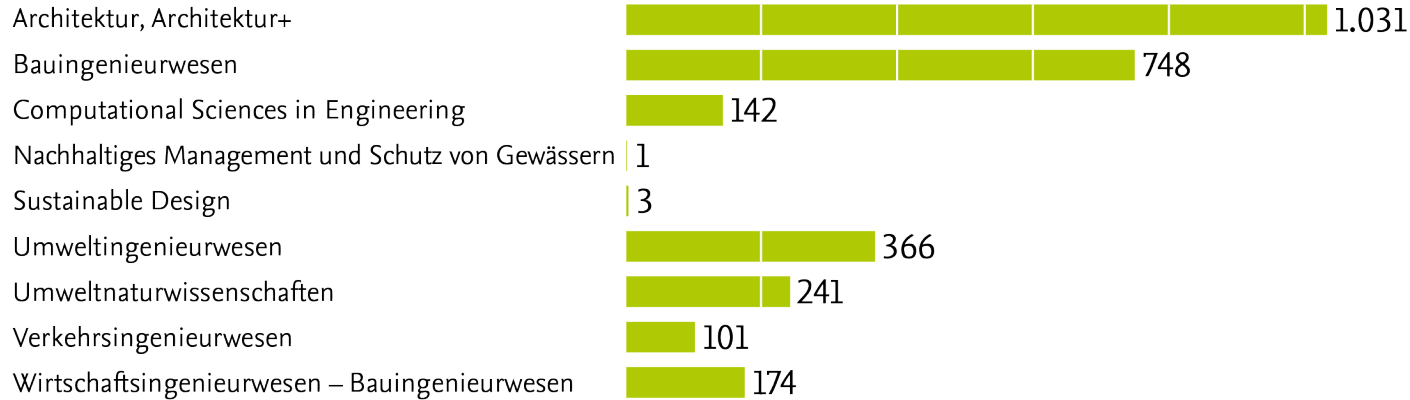

Fakultät 1 | Carl-Friedrich-Gauß-Fakultät

Stand: 11/2023

Anzahl der Studierenden im Wintersemester 2023/2024

Fakultät 2 | Lebenswissenschaften

Stand: 11/2023

Anzahl der Studierenden im Wintersemester 2023/2024

Fakultät 3 | Architektur, Bauingenieurwesen und Umweltwissenschaften

Stand: 11/2023

Anzahl der Studierenden im Wintersemester 2023/2024

Fakultät 4 | Maschinenbau

Stand: 11/2023

Anzahl der Studierenden im Wintersemester 2023/2024