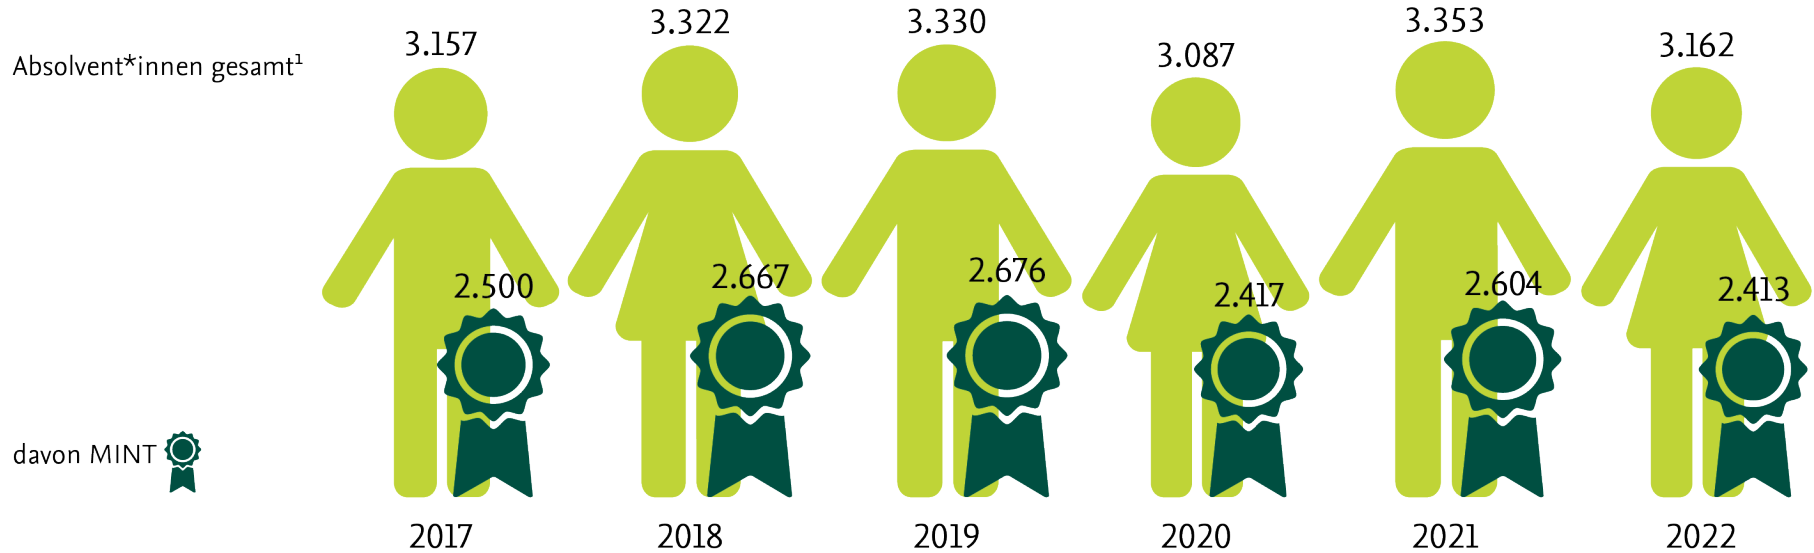

Technische
Universität
Braunschweig

Die Technische Universität Braunschweig in Zahlen 2023

Gesamtzahl der Studierenden und Gesamtzahl der Erstsemester

1 Für die Zahl der Studierenden ist das Wintersemester maßgebend (Bsp. 2023 = WS 2023/2024).

2 Hierbei handelt es sich um die Studierenden im 1. Fachsemester.

Absolvent*innen

¹ in Vollzeitäquivalenten; ohne Promotionen.

Für die Zahl der Absolvent*innen ist das Prüfungsjahr maßgebend (Bsp. 2022 = WS 2021/2022 und SoSe 2022)