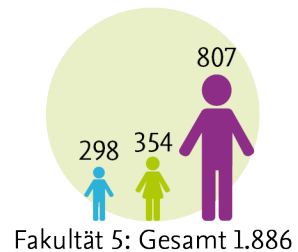

Finanzvolumen und Drittmittelträge

Gesamtzahl der Studierenden¹ aufgeteilt nach Fakultäten im Wintersemester 2023/2024

Stand: 11/2023

Fakultät 1 Carl-Friedrich-Gauß-Fakultät		2.873
Fakultät 2 Lebenswissenschaften		2.683
Fakultät 3 Architektur, Bauingenieurwesen und Umweltwissenschaften		2.807
Fakultät 4 Maschinenbau		3.263
Fakultät 5 Elektrotechnik, Informationstechnik, Physik		1.886
Fakultät 6 Geistes- und Erziehungswissenschaften		2.565
Gesamt		16.077

¹ Inklusive Austauschstudierende;
ohne Beurlaubte

Gesamtzahl der Studierenden¹: Erstsemester, weibliche Studierende und internationale Studierende im Wintersemester 2023/2024

Stand: 11/2023

- Gesamtzahl der Studierenden
- Erstsemester
- weibliche Studierende
- internationale Studierende