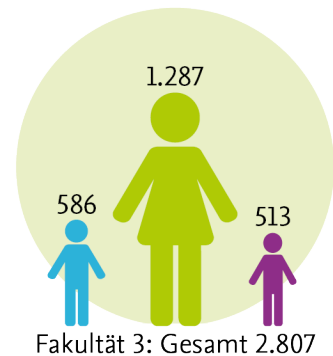

2 Hierbei handelt es sich um die Studierenden im 1. Fachsemester.

Absolvent*innen

¹ in Vollzeitäquivalenten; ohne Promotionen.

Für die Zahl der Absolvent*innen ist das Prüfungsjahr maßgebend (Bsp. 2022 = WS 2021/2022 und SoSe 2022)

Finanzvolumen und Drittmittelträge

Gesamtzahl der Studierenden¹ aufgeteilt nach Fakultäten im Wintersemester 2023/2024

Stand: 11/2023

Fakultät 1 Carl-Friedrich-Gauß-Fakultät		2.873
Fakultät 2 Lebenswissenschaften		2.683
Fakultät 3 Architektur, Bauingenieurwesen und Umweltwissenschaften		2.807
Fakultät 4 Maschinenbau		3.263
Fakultät 5 Elektrotechnik, Informationstechnik, Physik		1.886
Fakultät 6 Geistes- und Erziehungswissenschaften		2.565
Gesamt		16.077

¹ Inklusive Austauschstudierende;
ohne Beurlaubte

Gesamtzahl der Studierenden¹: Erstsemester, weibliche Studierende und internationale Studierende im Wintersemester 2023/2024

Stand: 11/2023

- Gesamtzahl der Studierenden
- Erstsemester
- weibliche Studierende
- internationale Studierende