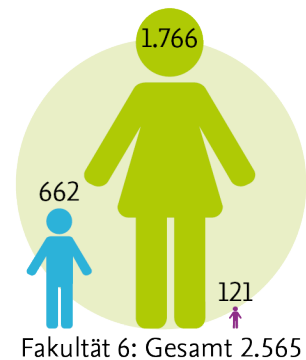

Finanzvolumen und Drittmittelträge

Gesamtzahl der Studierenden¹ aufgeteilt nach Fakultäten im Wintersemester 2023/2024

Stand: 11/2023

Fakultät 1 Carl-Friedrich-Gauß-Fakultät		2.873
Fakultät 2 Lebenswissenschaften		2.683
Fakultät 3 Architektur, Bauingenieurwesen und Umweltwissenschaften		2.807
Fakultät 4 Maschinenbau		3.263
Fakultät 5 Elektrotechnik, Informationstechnik, Physik		1.886
Fakultät 6 Geistes- und Erziehungswissenschaften		2.565
Gesamt		16.077

¹ Inklusive Austauschstudierende;
ohne Beurlaubte

Gesamtzahl der Studierenden¹: Erstsemester, weibliche Studierende und internationale Studierende im Wintersemester 2023/2024

Stand: 11/2023

- Gesamtzahl der Studierenden
- Erstsemester
- weibliche Studierende
- internationale Studierende