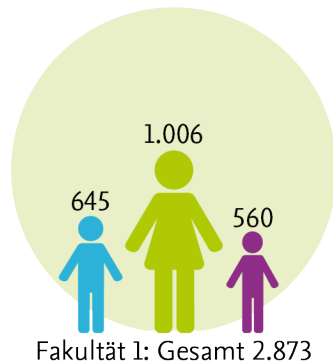

2 Hierbei handelt es sich um die Studierenden im 1. Fachsemester.

Absolvent*innen

¹ in Vollzeitäquivalenten; ohne Promotionen.

Für die Zahl der Absolvent*innen ist das Prüfungsjahr maßgebend (Bsp. 2022 = WS 2021/2022 und SoSe 2022)

Finanzvolumen und Drittmittelträge

Gesamtzahl der Studierenden¹ aufgeteilt nach Fakultäten im Wintersemester 2023/2024

Stand: 11/2023

Fakultät 1 Carl-Friedrich-Gauß-Fakultät		2.873
Fakultät 2 Lebenswissenschaften		2.683
Fakultät 3 Architektur, Bauingenieurwesen und Umweltwissenschaften		2.807
Fakultät 4 Maschinenbau		3.263
Fakultät 5 Elektrotechnik, Informationstechnik, Physik		1.886
Fakultät 6 Geistes- und Erziehungswissenschaften		2.565
Gesamt		16.077

¹ Inklusive Austauschstudierende;
ohne Beurlaubte

Gesamtzahl der Studierenden¹: Erstsemester, weibliche Studierende und internationale Studierende im Wintersemester 2023/2024

Stand: 11/2023

- Gesamtzahl der Studierenden
- Erstsemester
- weibliche Studierende
- internationale Studierende

¹ Inklusive Austauschstudierende;
ohne Beurlaubte

Anteil der Studierenden an der Gesamtzahl in Prozent:

Erstsemester, weibliche Studierende und internationale Studierende im Wintersemester 2023/2024

Stand: 11/2023