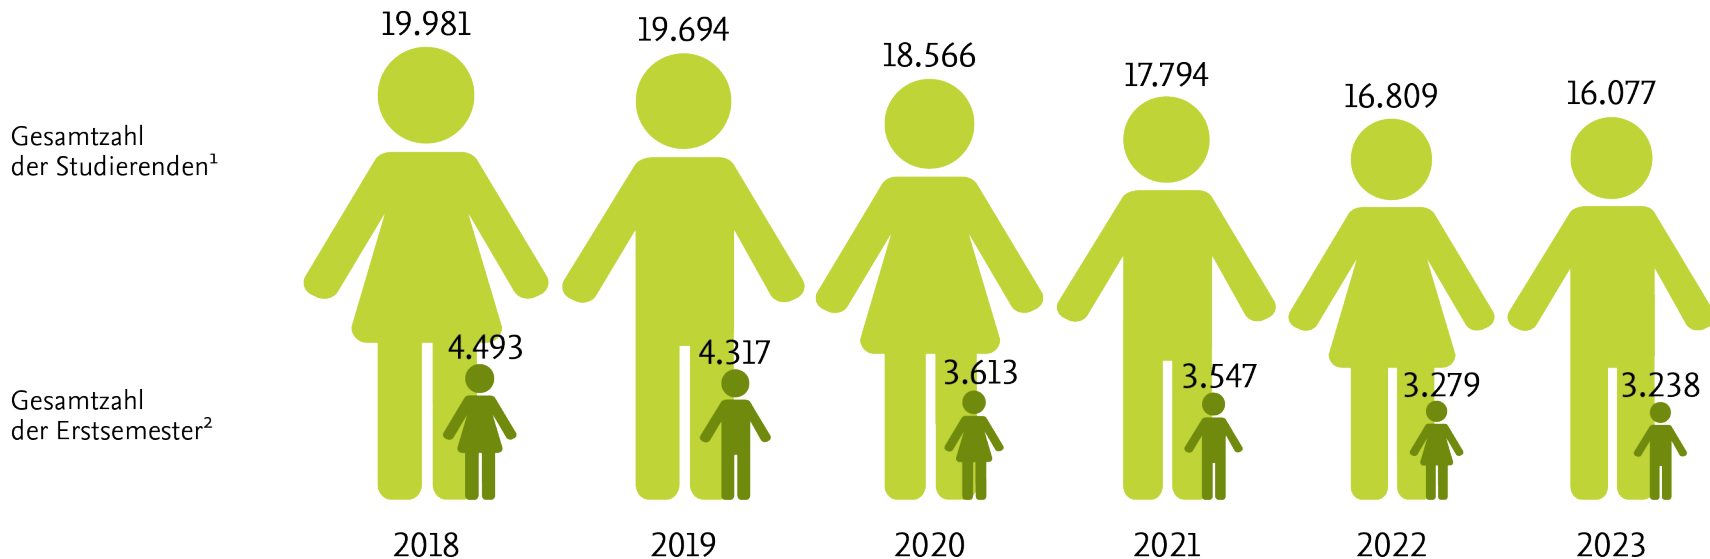

Technische
Universität
Braunschweig

Die Technische Universität Braunschweig in Zahlen 2023

Gesamtzahl der Studierenden und Gesamtzahl der Erstsemester

1 Für die Zahl der Studierenden ist das Wintersemester maßgebend (Bsp. 2023 = WS 2023/2024).

2 Hierbei handelt es sich um die Studierenden im 1. Fachsemester.

Absolvent*innen

¹ in Vollzeitäquivalenten; ohne Promotionen.

Für die Zahl der Absolvent*innen ist das Prüfungsjahr maßgebend (Bsp. 2022 = WS 2021/2022 und SoSe 2022)