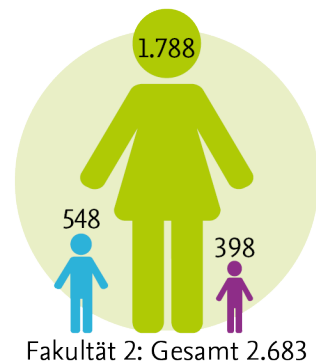

Finanzvolumen und Drittmittelträge

Gesamtzahl der Studierenden¹ aufgeteilt nach Fakultäten im Wintersemester 2023/2024

Stand: 11/2023

Fakultät 1 Carl-Friedrich-Gauß-Fakultät		2.873
Fakultät 2 Lebenswissenschaften		2.683
Fakultät 3 Architektur, Bauingenieurwesen und Umweltwissenschaften		2.807
Fakultät 4 Maschinenbau		3.263
Fakultät 5 Elektrotechnik, Informationstechnik, Physik		1.886
Fakultät 6 Geistes- und Erziehungswissenschaften		2.565
Gesamt		16.077

¹ Inklusive Austauschstudierende;
ohne Beurlaubte

Gesamtzahl der Studierenden¹: Erstsemester, weibliche Studierende und internationale Studierende im Wintersemester 2023/2024

Stand: 11/2023

- Gesamtzahl der Studierenden
- Erstsemester
- weibliche Studierende
- internationale Studierende