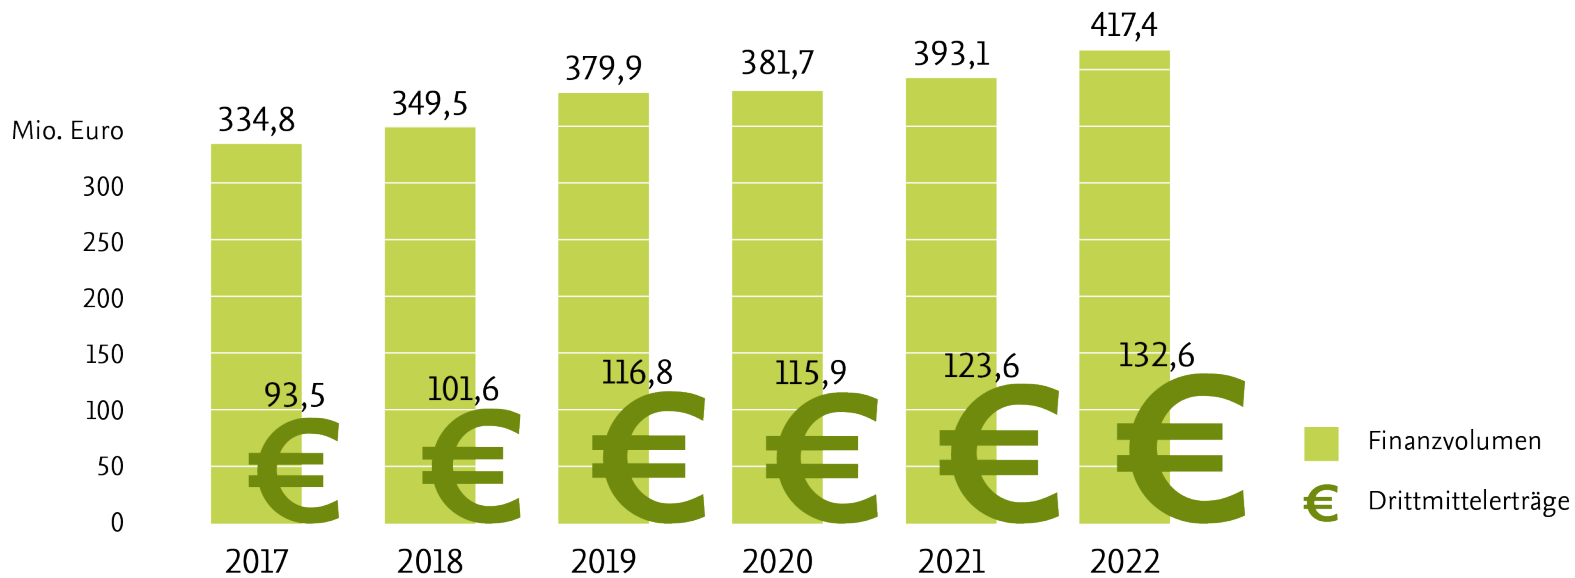

Technische
Universität
Braunschweig

Die Technische Universität Braunschweig in Zahlen 2023

Gesamtzahl der Studierenden und Gesamtzahl der Erstsemester

1 Für die Zahl der Studierenden ist das Wintersemester maßgebend (Bsp. 2023 = WS 2023/2024).

2 Hierbei handelt es sich um die Studierenden im 1. Fachsemester.

Absolvent*innen

¹ in Vollzeitäquivalenten; ohne Promotionen.

Für die Zahl der Absolvent*innen ist das Prüfungsjahr maßgebend (Bsp. 2022 = WS 2021/2022 und SoSe 2022)

Finanzvolumen und Drittmittelträge

Gesamtzahl der Studierenden¹ aufgeteilt nach Fakultäten im Wintersemester 2023/2024

Stand: 11/2023

Fakultät 1 Carl-Friedrich-Gauß-Fakultät		2.873
Fakultät 2 Lebenswissenschaften		2.683
Fakultät 3 Architektur, Bauingenieurwesen und Umweltwissenschaften		2.807
Fakultät 4 Maschinenbau		3.263
Fakultät 5 Elektrotechnik, Informationstechnik, Physik		1.886
Fakultät 6 Geistes- und Erziehungswissenschaften		2.565
Gesamt		16.077