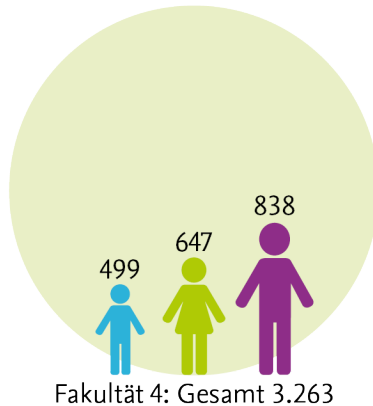

2 Hierbei handelt es sich um die Studierenden im 1. Fachsemester.

Absolvent*innen

¹ in Vollzeitäquivalenten; ohne Promotionen.

Für die Zahl der Absolvent*innen ist das Prüfungsjahr maßgebend (Bsp. 2022 = WS 2021/2022 und SoSe 2022)

Finanzvolumen und Drittmittelträge

Gesamtzahl der Studierenden¹ aufgeteilt nach Fakultäten im Wintersemester 2023/2024

Stand: 11/2023

Fakultät 1 Carl-Friedrich-Gauß-Fakultät		2.873
Fakultät 2 Lebenswissenschaften		2.683
Fakultät 3 Architektur, Bauingenieurwesen und Umweltwissenschaften		2.807
Fakultät 4 Maschinenbau		3.263
Fakultät 5 Elektrotechnik, Informationstechnik, Physik		1.886
Fakultät 6 Geistes- und Erziehungswissenschaften		2.565
Gesamt		16.077

¹ Inklusive Austauschstudierende;
ohne Beurlaubte

Gesamtzahl der Studierenden¹: Erstsemester, weibliche Studierende und internationale Studierende im Wintersemester 2023/2024

Stand: 11/2023

- Gesamtzahl der Studierenden
- Erstsemester
- weibliche Studierende
- internationale Studierende

¹ Inklusive Austauschstudierende;
ohne Beurlaubte

Anteil der Studierenden an der Gesamtzahl in Prozent:

Erstsemester, weibliche Studierende und internationale Studierende im Wintersemester 2023/2024

Stand: 11/2023