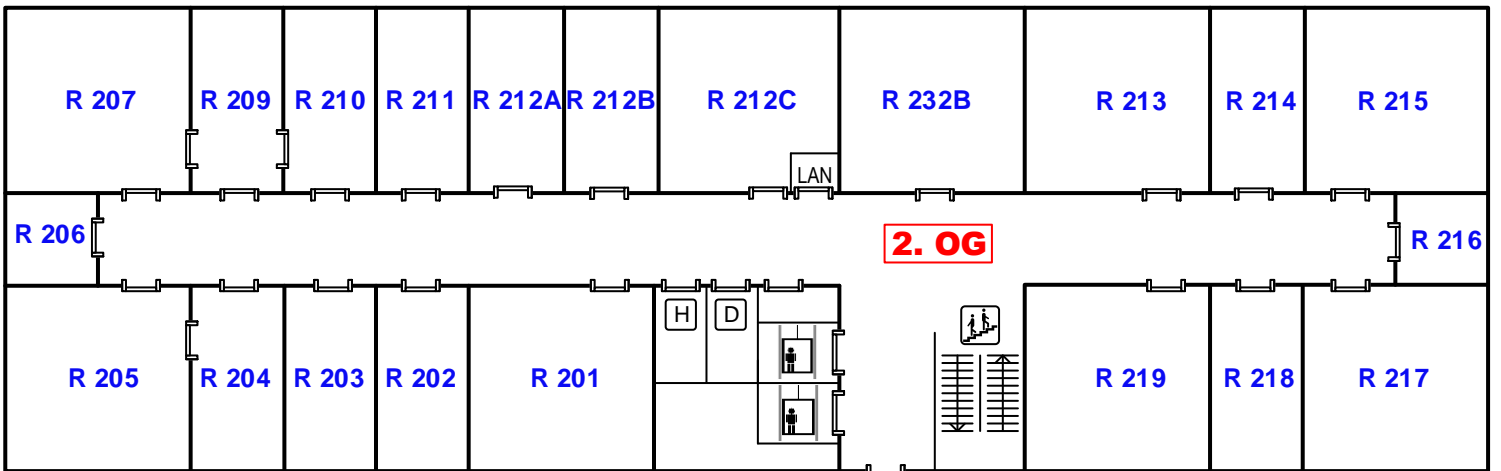

Raumplan Institut für Nachrichtentechnik, Schleinitzstr. 22, 38106 Braunschweig

Durchgang zum Mühlenfordhaus

Raumplan IfN Zweigstelle, Schleinitzstr. 23a (1. OG) und Fahrzeuglabor (EG)