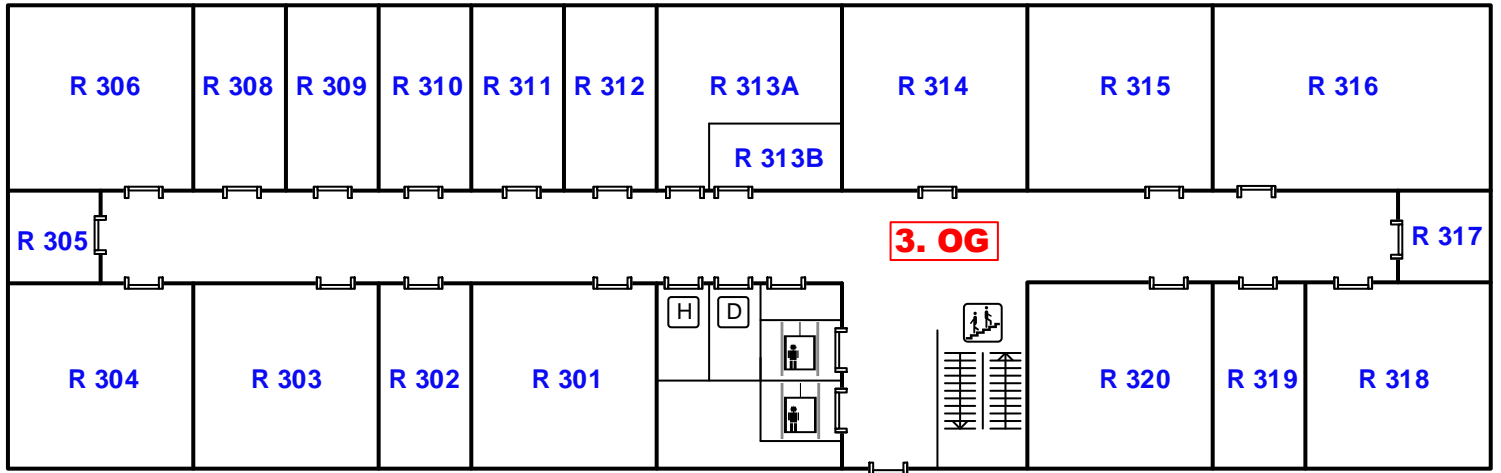

Raumplan Institut für Nachrichtentechnik, Schleinitzstr. 22, 38106 Braunschweig

Durchgang zum Mühlenfordhaus

Raumplan IfN Zweigstelle, Schleinitzstr. 23a (1. OG) und Fahrzeuglabor (EG)